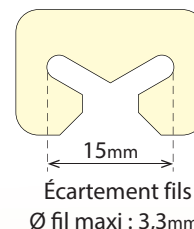

TERRAGRAF® SP

l'agrafe qui respecte votre terre

TERRAGRAF® SP est la première agrafe 100% compostable à six mois dans le sol. Sa composition est certifiée conforme à la norme EN14995 relative à la biodégradation. Elle s'inscrit dans une démarche environnementale pour une viticulture durable en préservant la nature pour en retirer l'excellence !!!

REF : PLP-T12

- ➔ Conserver à l'abri de la chaleur, de la lumière et de l'humidité.
- ➔ A stocker de préférence dans une pièce tempérée.

Composé

- 100% compostable en amidon sans OGM
- Se pose facilement, se casse en automne grâce aux intempéries et se composte à 6 mois dans le sol
- Doit être posée à 30 cm minimum du piquet
- Dans une logique de développement durable, elle est conditionnée en sac biodégradable et biocompostable

RÉSISTANCE MOYENNE À LA POSE : 20 KG

LONGUEUR : 15 MM

CONDITIONNEMENT : carton de 6 sacs de 2500 agrafes.

Nous ne sommes pas responsable du comportement de nos agrafes lors de conditions climatiques anormales, tels que vents violents, températures caniculaires, ...